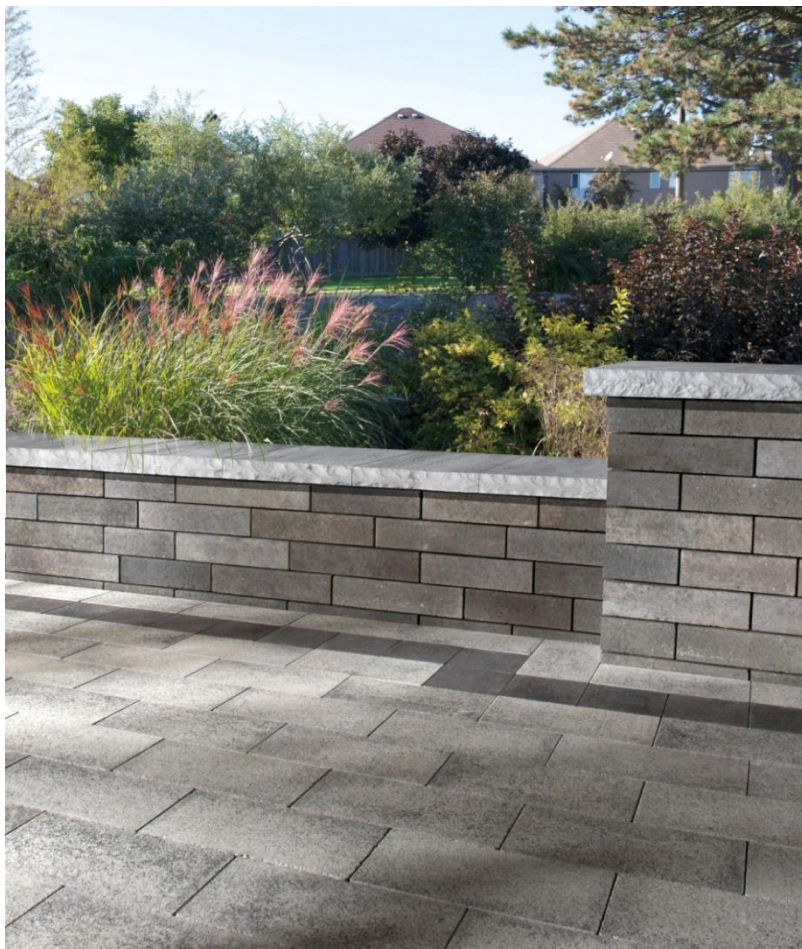

Des lignes contemporaines et épurées définissent bien le style Lineo avec ses dimensions rectangulaires, d'aspect multilongueur linéaire. Idéal pour créer des murets, piliers et autres éléments verticaux extérieurs, Lineo offre un design moderne et une flexibilité exceptionnelle.

**Vue en coupe d'un mur droit de 24" maximum**

**COURONNEMENT LINEO (biseauté à 45°)**  
 2 3/8" x 11 1/8" x 3 5/8"  
 60 x 300 x 900mm

**Palette mixte**

**UNITÉ**  
 4" x 8" x 24"  
 100 x 200 x 600mm

**UNITÉ**  
 4" x 8" x 20"  
 100 x 200 x 500mm

**UNITÉ**  
 4" x 8" x 16"  
 100 x 200 x 400mm

**UNITÉ**  
 4" x 8" x 12"  
 100 x 200 x 400mm

**Couleurs disponibles**

Charcoal

Granit

Sierra

Grès