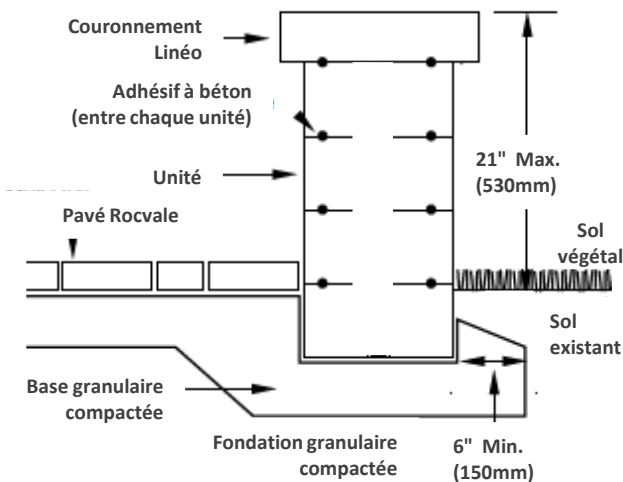

Des lignes contemporaines et épurées définissent bien le style Lineo avec ses dimensions rectangulaires, d'aspect multilongueur linéaire. Idéal pour créer des murets, piliers et autres éléments verticaux extérieurs, Lineo offre un design moderne et une flexibilité exceptionnelle.

**Vue en coupe d'un mur droit de 24" maximum**

**COURONNEMENT LINEO (biseauté à 45°)**  
 2 3/8" x 11 1/8" x 3 5/8"  
 60 x 300 x 900mm

**Palette mixte**

**UNITÉ**  
 4" x 8" x 24"  
 100 x 200 x 600mm

**UNITÉ**  
 4" x 8" x 20"  
 100 x 200 x 500mm

**UNITÉ**  
 4" x 8" x 16"  
 100 x 200 x 400mm

**UNITÉ**  
 4" x 8" x 12"  
 100 x 200 x 400mm

**Couleurs disponibles**

Charcoal

Granit

Sierra

Grès