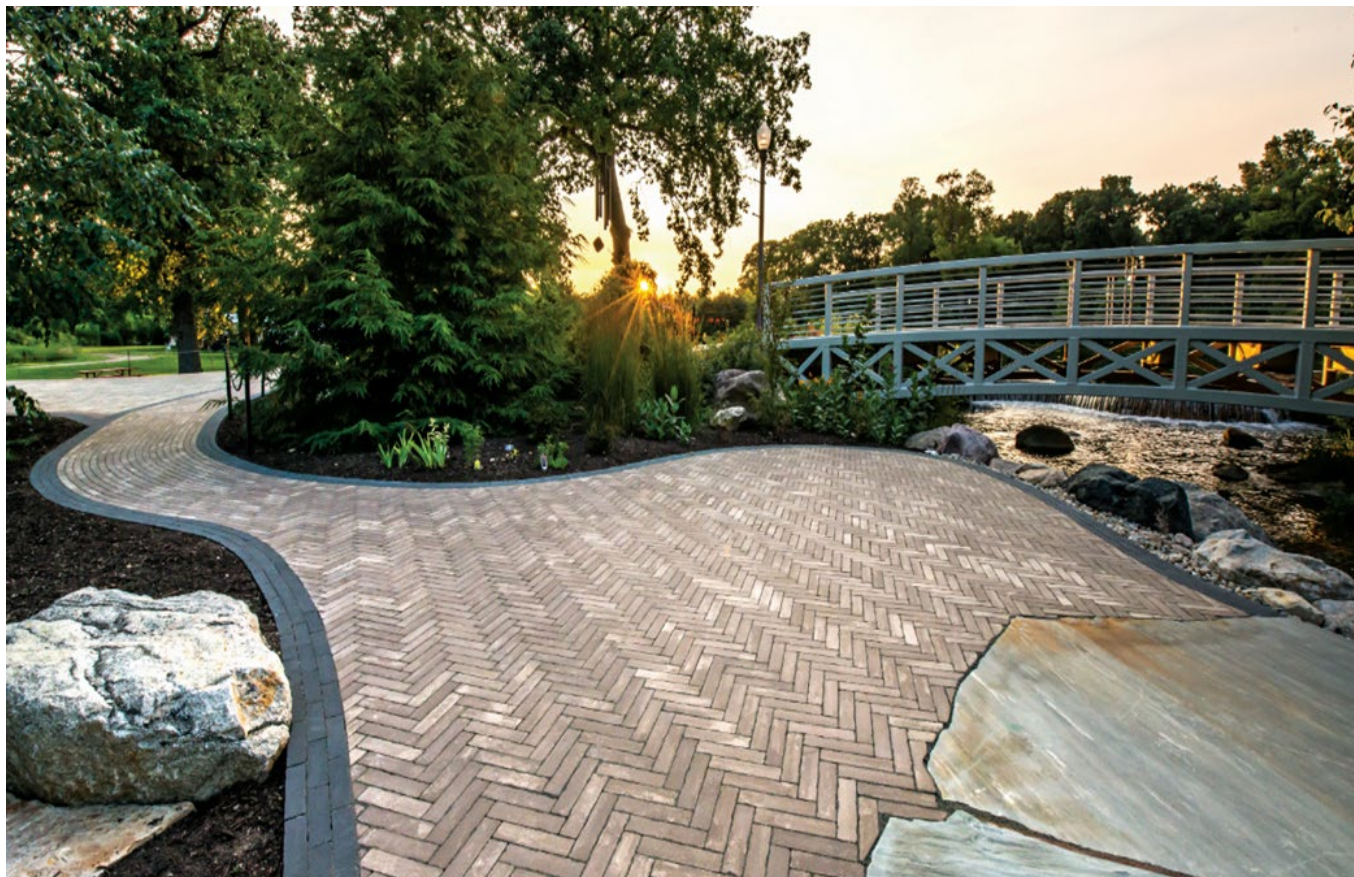

Le pavé Mattoni réinvente la brique romaine classique en lui donnant une touche moderne. Offerte dans une palette de teintes profondes et naturelles, son format étroit est idéal pour les sentiers de jardins sinueux, les jardins authentiquement campagnards et les motifs en chevrons classiques.

Pour la durabilité à l'abrasion

Largeur des joints : 2-3 mm

Type de chanfrein : Aucun chanfrein

*Résultats de tests de laboratoire disponibles sur demande.*

**ENDURACOLOR™** : La durabilité des produits EnduraColor™ est le résultat d'une union parfaite, celle d'une couleur durable et d'une résistance permanente. La couche supérieure du pavé contient des couleurs concentrées et des matériaux qui résistent à l'usure. Elle adhère en permanence à sa base, une base plus robuste et de texture plus grossière, qui confère au pavé une robustesse à toute épreuve.