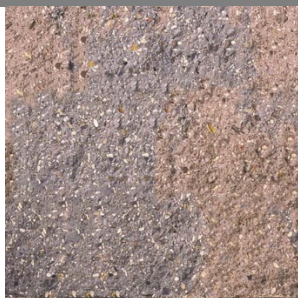

La marche Sienastone® avec une façade d'aspect naturel s'apparente bien aux différents types de pavées, de par son style elle procure une complicité qui reflète une tendance émergente minimaliste de conception moderne pour les aménagements extérieurs. Sienastone se décline dans un nombre exclusif de couleurs qui peuvent être utilisées séparément ou combinées pour créer un intérêt graphique.

DIMENSIONS DISPONIBLES

PALETTE SIMPLE

Marche	7 ¼ x 20 x 48"	185 x 500 x 1200 mm			
Couronnement*	7 ¼ x 20 x 48"	185 x 500 x 1200 mm			

* Seulement disponible en Naturel.

COULEURS DISPONIBLES

Acajou

Brun

Granit

La nouvelle marche Sienastone® sciée vous offre la possibilité de l'installée de deux façons différentes; façade avec ou sans chanfrein. Son style reflète une tendance émergente minimaliste de conception moderne pour les aménagements extérieurs. Sienastone® se décline dans un nombre exclusif de couleurs qui peuvent être utilisées séparément ou combinées pour créer un intérêt graphique.

DIMENSIONS DISPONIBLES

PALETTE SIMPLE

Marche	7 ¼ x 20 x 48"	185 x 500 x 1200 mm			
--------	----------------	---------------------	--	--	--

Également disponible 72" en commande spéciale.

COULEURS DISPONIBLES