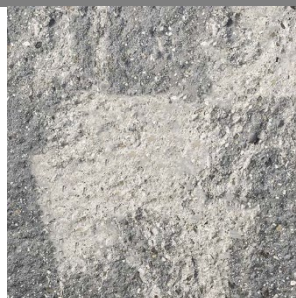

La marche Sienastone® avec une façade d'aspect naturel s'apparente bien aux différents types de pavées, de par son style elle procure une complicité qui reflète une tendance émergente minimaliste de conception moderne pour les aménagements extérieurs. Sienastone se décline dans un nombre exclusif de couleurs qui peuvent être utilisées séparément ou combinées pour créer un intérêt graphique.

DIMENSIONS DISPONIBLES

PALETTE SIMPLE

Marche	7 ¼ x 20 x 48"	185 x 500 x 1200 mm			
Couronnement*	7 ¼ x 20 x 48"	185 x 500 x 1200 mm			

* Seulement disponible en Naturel.

COULEURS DISPONIBLES

Acajou

Brun

Granit

La nouvelle marche Sienastone® sciée vous offre la possibilité de l'installée de deux façons différentes; façade avec ou sans chanfrein. Son style reflète une tendance émergente minimaliste de conception moderne pour les aménagements extérieurs. Sienastone® se décline dans un nombre exclusif de couleurs qui peuvent être utilisées séparément ou combinées pour créer un intérêt graphique.