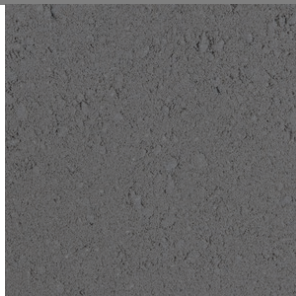

La nouvelle marche Sienastone® sciée vous offre la possibilité de l'installée de deux façons différentes; façade avec ou sans chanfrein. Son style reflète une tendance émergente minimaliste de conception moderne pour les aménagements extérieurs. Sienastone® se décline dans un nombre exclusif de couleurs qui peuvent être utilisées séparément ou combinées pour créer un intérêt graphique.

DIMENSIONS DISPONIBLES

PALETTE SIMPLE

Marche	7 ¼ x 20 x 48"	185 x 500 x 1200 mm			

Également disponible 72" en commande spéciale.

COULEURS DISPONIBLES

Charcoal

INFORMATION LEED

Crédits potentiels pour l'utilisation :

- Crédit MR 4.1 Contenu recyclé : 10 % + 1 point
- Crédit MR 5.1 Matériaux régionaux : 10 % + 1 point
- Crédit MR 5.2 Matériaux régionaux : 20 % + 1 point